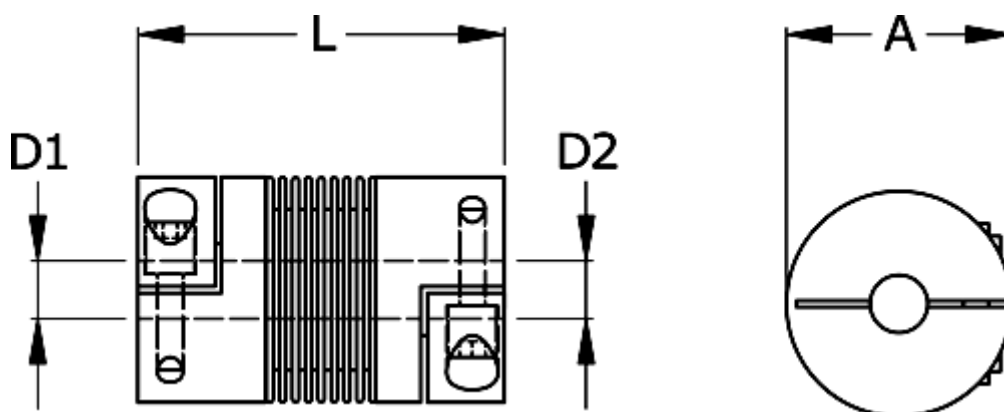

Varenummer: 3330405001233535  
Beskrivelse: Metalbælgkobling type 4 str.500  
Længde 123 mm, boring 35/35 mm

## Mål

A	= 122
D1	= 35
D2	= 35
L	= 123
Nom. moment NM (Tkn)	= 500